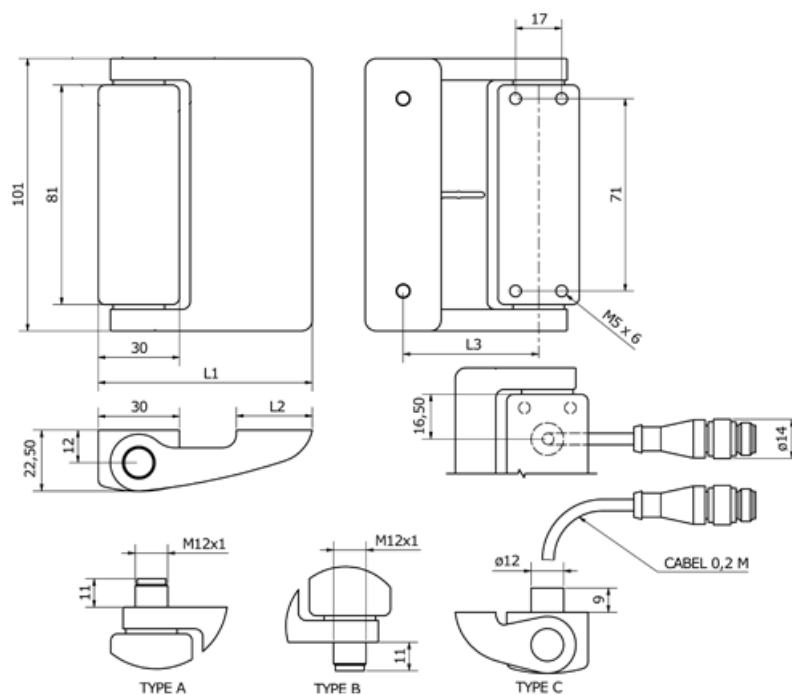

Varenummer: 201581039

Beskrivelse: E+G sikkerhedshængsel med dobbelt switch GN 139.1-49-101-A
Zinkstøbegods, kunststofbelagt/1.4305

Mål

L1 = 49

L2 = 15

L3 = 27